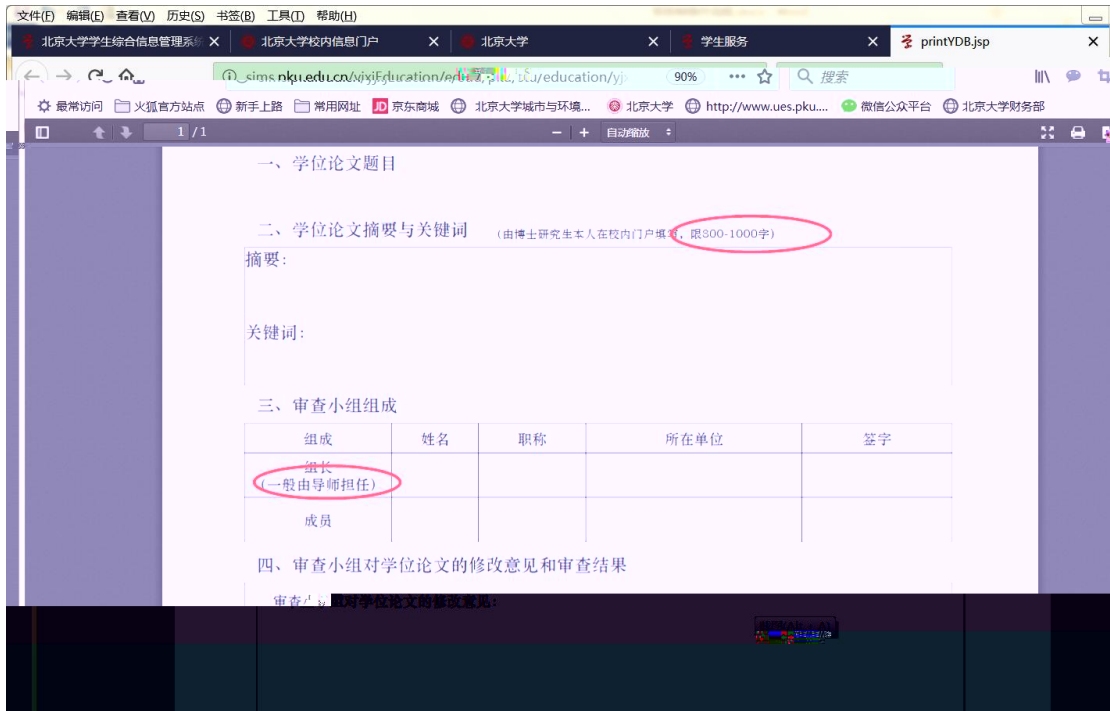

校内公告 我的门户 办事大厅

研究生院业务 < 返回

51352

填写学籍卡 查看学籍卡 查看注册历史 查看学籍异动/打印申请表 非京籍在学证明 短期访学 培养办教务 (电话62751358)

个人培养计划 中期退课申请 维护

培养环节录入及打印 查询培养环节

4

5